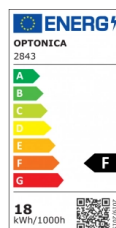

OPTONICA

LED Осветително Тяло

Мощност

- 18W

Цвят на светлината

Бяла светлина

Stamps