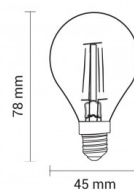

OPTONICA

LED Филамент Крушка G45 E14

Мощност

- 4W

Цвят на светлината

Топла светлина

Stamps