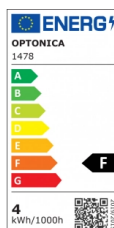

### Мощност

- 4W

# Техническа Спецификация

<b>Каталожен Номер</b>	1478
<b>Brand</b>	Optonica
<b>Product Code</b>	SP4-A4
<b>Socket</b>	E14
<b>Power</b>	4W
<b>Energy Consumption</b>	4 kWh/1000h
<b>Input voltage</b>	AC175-265V
<b>Flux</b>	400 lm
<b>FLUX per watt</b>	100lm/W
<b>IP</b>	20
<b>Dimmable</b>	No
<b>Correlated Color Temperature</b>	4500K
<b>Light Color</b>	Неутрална светлина
<b>Wattage Equivalent</b>	32W
<b>EAN Code</b>	3800156614789
<b>Energy Efficiency Label</b>	F

<b>Beam angle</b>	300°
<b>Power Factor</b>	0.5
<b>Power LED</b>	4W
<b>On/Off Cycles</b>	25 000x
<b>Instant On</b>	0.2s
<b>Material</b>	Glass
<b>Operating Frequency</b>	50-60 Hz
<b>Temperature</b>	-20°C / +40°C
<b>Ra ≥</b>	80
<b>Life span</b>	25 000 Hours
<b>Color Code</b>	845
<b>Lumen maintenance at end of service life</b>	70%
<b>Size of product</b>	45x78 mm
<b>Size of package</b>	85x50x50 mm
<b>Size of Box</b>	555x275x200 mm
<b>Items per pack</b>	1
<b>Items per box</b>	100
<b>Candela</b>	34 cd