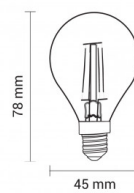

OPTONICA

LED Филамент Крушка G45 E14

Мощност

- 4W

Цвят на светлината

Бяла светлина

Stamps