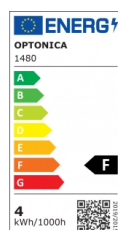

## LED-Filament- Kerzenlampe C35T E14

**Leistung**    **Lichtfarbe**

• 4W

Kaltweiß

**Stamps**

# Technische Spezifikation

<b>Katalognummer</b>	1480
<b>Brand</b>	Optonica
<b>Product Code</b>	SP4-A4
<b>Socket</b>	E14
<b>Power</b>	4W
<b>Energy Consumption</b>	4 kWh/1000h
<b>Input voltage</b>	AC175-265V
<b>Flux</b>	400 lm
<b>FLUX per watt</b>	100lm/W
<b>IP</b>	20
<b>Dimmable</b>	No
<b>Correlated Color Temperature</b>	6000K
<b>Light Color</b>	Kaltweiß
<b>Wattage Equivalent</b>	36W
<b>EAN Code</b>	3800156614802
<b>Energy Efficiency Label</b>	F

<b>Beam angle</b>	300°
<b>Power Factor</b>	0.5
<b>Power LED</b>	4W
<b>On/Off Cycles</b>	25 000x
<b>Instant On</b>	0.2s
<b>Material</b>	ALU+PC
<b>Operating Frequency</b>	50-60 Hz
<b>Temperature</b>	-20°C / +40°C
<b>Ra ≥</b>	80
<b>Life span</b>	25 000 Hours
<b>Color Code</b>	860
<b>Lumen maintenance at end of service life</b>	70%
<b>Size of product</b>	35x115 mm
<b>Size of package</b>	130x40x40 mm
<b>Size of Box</b>	450x220x276 mm
<b>Items per pack</b>	1
<b>Items per box</b>	100
<b>Candela</b>	34 cd