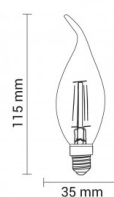

## LED-Filament- Kerzenlampe C35T E14

**Leistung**    **Lichtfarbe**

• 4W

Kaltweiß

**Stamps**

# Technische Spezifikation

<b>Katalognummer</b>	1480
<b>Brand</b>	Optonica
<b>Product Code</b>	SP4-A4
<b>Socket</b>	E14
<b>Power</b>	4W
<b>Energy Consumption</b>	4 kWh/1000h
<b>Input voltage</b>	AC175-265V
<b>Flux</b>	400 lm
<b>FLUX per watt</b>	100lm/W
<b>IP</b>	20
<b>Dimmable</b>	No
<b>Correlated Color Temperature</b>	6000K
<b>Light Color</b>	Kaltweiß
<b>Wattage Equivalent</b>	36W
<b>EAN Code</b>	3800156614802
<b>Energy Efficiency Label</b>	F

<b>Beam angle</b>	300°
<b>Power Factor</b>	0.5
<b>Power LED</b>	4W
<b>On/Off Cycles</b>	25 000x
<b>Instant On</b>	0.2s
<b>Material</b>	ALU+PC
<b>Operating Frequency</b>	50-60 Hz
<b>Temperature</b>	-20°C / +40°C
<b>Ra ≥</b>	80
<b>Life span</b>	25 000 Hours
<b>Color Code</b>	860
<b>Lumen maintenance at end of service life</b>	70%
<b>Size of product</b>	35x115 mm
<b>Size of package</b>	130x40x40 mm
<b>Size of Box</b>	450x220x276 mm
<b>Items per pack</b>	1
<b>Items per box</b>	100
<b>Candela</b>	34 cd