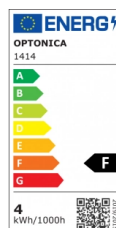

OPTONICA

LED Крушка C35 E14 Candle 4W

Мощност

- 4W

Цвят на

светлината

Топла светлина

Stamps