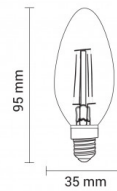

## Техническа Спецификация

<b>Каталожен Номер</b>	1471
<b>Brand</b>	Optonica
<b>Product Code</b>	SP4-A4
<b>Socket</b>	E14
<b>Power</b>	4W
<b>Energy Consumption</b>	4 kWh/1000h
<b>Input voltage</b>	AC175-265V
<b>Flux</b>	400 lm
<b>FLUX per watt</b>	100lm/W
<b>IP</b>	20
<b>Dimmable</b>	No
<b>Correlated Color Temperature</b>	4500K
<b>Light Color</b>	Неутрална светлина
<b>Wattage Equivalent</b>	32W