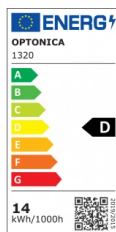

Техническа Спецификация

Каталожен Номер	1320
Brand	Optonica
Product Code	SP14-A1
Socket	E27
Power	14W
Energy Consumption	14 kWh/1000h
Input voltage	AC220-240V
Flux	2000 lm
FLUX per watt	143 lm/W
IP	20
Correlated Color Temperature	4500K
Light Color	Неутрална светлина
Wattage Equivalent	140W
EAN Code	3800156613201