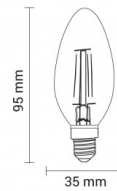

## Техническа Спецификация

<b>Каталожен Номер</b>	1470
<b>Brand</b>	Optonica
<b>Product Code</b>	SP4-A4
<b>Socket</b>	E14
<b>Power</b>	4W
<b>Energy Consumption</b>	4 kWh/1000h
<b>Input voltage</b>	AC175-265V
<b>Flux</b>	400 lm
<b>FLUX per watt</b>	100lm/W
<b>IP</b>	20
<b>Dimmable</b>	No
<b>Correlated Color Temperature</b>	6000K
<b>Light Color</b>	Бяла светлина
<b>Wattage Equivalent</b>	32W