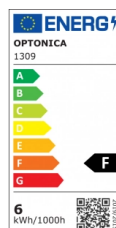

### Мощност

- 6W

### Цвят на светлината

Топла светлина

# Техническа Спецификация

<b>Каталожен Номер</b>	1309
<b>Brand</b>	Optonica
<b>Product Code</b>	SP6-B2
<b>Socket</b>	E27
<b>Power</b>	6W
<b>Energy Consumption</b>	6 kWh/1000h
<b>Input voltage</b>	AC220-240V
<b>Flux</b>	630 lm
<b>FLUX per watt</b>	105 lm/W
<b>IP</b>	20
<b>Dimmable</b>	No
<b>Correlated Color Temperature</b>	2700K
<b>Light Color</b>	Топла светлина
<b>Wattage Equivalent</b>	42W
<b>EAN Code</b>	3800156613096
<b>Energy Efficiency Label</b>	F

<b>Beam angle</b>	300°
<b>On/Off Cycles</b>	25 000x
<b>Instant On</b>	0.1s
<b>Temperature</b>	-20°C / +40°C
<b>Ra ≥</b>	80
<b>Life span</b>	25 000 Hours
<b>Color Code</b>	828
<b>Lumen maintenance at end of service life</b>	70%
<b>Size of product</b>	φ 60x105 mm
<b>Items per pack</b>	1
<b>Items per box</b>	100
<b>Frequency</b>	50/60Hz
<b>Material</b>	Glass
<b>Gross weight</b>	0,050 kg
<b>Net weight</b>	0,030 kg
<b>Warranty</b>	2 Years