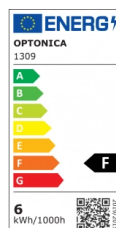

OPTONICA

LED Филамент Крушка E27

Мощност

- 6W

Цвят на светлината

Топла светлина

Stamps

Техническа Спецификация

Каталожен Номер	1309
Brand	Optonica
Product Code	SP6-B2
Socket	E27
Power	6W
Energy Consumption	6 kWh/1000h
Input voltage	AC220-240V
Flux	630 lm
FLUX per watt	105 lm/W
IP	20
Dimmable	No
Correlated Color Temperature	2700K
Light Color	Топла светлина
Wattage Equivalent	42W
EAN Code	3800156613096
Energy Efficiency Label	F

Beam angle	300°
On/Off Cycles	25 000x
Instant On	0.1s
Temperature	-20°C / +40°C
Ra ≥	80
Life span	25 000 Hours
Color Code	828
Lumen maintenance at end of service life	70%
Size of product	φ 60x105 mm
Items per pack	1
Items per box	100
Frequency	50/60Hz
Material	Glass
Gross weight	0,050 kg
Net weight	0,030 kg
Warranty	2 Years