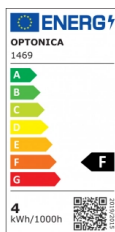

### Мощност

- 4W

## Техническа Спецификация

<b>Каталожен Номер</b>	1469
<b>Brand</b>	Optonica
<b>Product Code</b>	SP4-A6
<b>Socket</b>	E14
<b>Power</b>	4W
<b>Energy Consumption</b>	4 kWh/1000h
<b>Input voltage</b>	AC175-265V
<b>Flux</b>	400 lm
<b>FLUX per watt</b>	100lm/W
<b>IP</b>	20
<b>Dimmable</b>	Yes
<b>Correlated Color Temperature</b>	4000K
<b>Light Color</b>	Неутрална светлина
<b>Wattage Equivalent</b>	32W

<b>EAN Code</b>	3800156614697
<b>Energy Efficiency Label</b>	F
<b>Beam angle</b>	300°
<b>Power Factor</b>	0.5
<b>Power LED</b>	4W
<b>On/Off Cycles</b>	25 000x
<b>Instant On</b>	0.2s
<b>Material</b>	Glass
<b>Operating Frequency</b>	50-60 Hz
<b>Temperature</b>	-20°C / +40°C
<b>Ra ≥</b>	80
<b>Life span</b>	25 000 Hours
<b>Color Code</b>	845
<b>Lumen maintenance at end of service life</b>	70%
<b>Size of product</b>	35x98 mm
<b>Size of package</b>	100x40x40 mm
<b>Size of Box</b>	420x215x240 mm
<b>Items per pack</b>	1