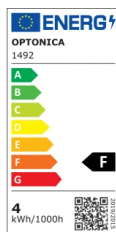

### Мощност

- 4W

## Техническа Спецификация

<b>Каталожен Номер</b>	1492
<b>Brand</b>	Optonica
<b>Product Code</b>	SP4-A4
<b>Socket</b>	E14
<b>Power</b>	4W
<b>Energy Consumption</b>	4 kWh/1000h
<b>Input voltage</b>	AC220-240V
<b>Flux</b>	400 lm
<b>FLUX per watt</b>	100lm/W
<b>IP</b>	20
<b>Dimmable</b>	No
<b>Correlated Color Temperature</b>	2800K
<b>Light Color</b>	Топла светлина
<b>Wattage Equivalent</b>	27W

<b>EAN Code</b>	3800156614925
<b>Energy Efficiency Label</b>	F
<b>Beam angle</b>	300°
<b>Power Factor</b>	0.9
<b>On/Off Cycles</b>	25 000x
<b>Instant On</b>	0.1s
<b>Material</b>	Glass
<b>Operating Frequency</b>	50-60 Hz
<b>Temperature</b>	-20°C / +40°C
<b>Ra ≥</b>	80
<b>Life span</b>	25 000 Hours
<b>Color Code</b>	825
<b>Body Color</b>	Golden Glass
<b>LED Type</b>	Filament
<b>Lumen maintenance at end of service life</b>	70%
<b>Size of product</b>	φ45x78 mm
<b>Size of package</b>	95x50x50 mm
<b>Items per pack</b>	1