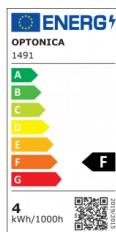

Техническа Спецификация

Каталожен Номер	1491
Brand	Optonica
Product Code	SP4-A4
Socket	E14
Power	4W
Energy Consumption	4 kWh/1000h
Input voltage	AC220-240V
Flux	400 lm
FLUX per watt	100lm/W
IP	20
Dimmable	No
Correlated Color Temperature	2800K
Light Color	Топла светлина
Wattage Equivalent	27W