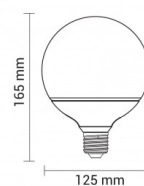

OPTONICA

LED Крушка Филамент G125 E27

Мощност

- 6.5W

Цвят на светлината

Неутрална
светлина

Stamps