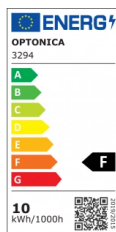

### Мощност

- 10W

## Техническа Спецификация

<b>Каталожен Номер</b>	3294
<b>Brand</b>	Optonica
<b>Product Code</b>	CB10-A1
<b>Power</b>	10W
<b>Energy Consumption</b>	10 kWh/1000h
<b>Input voltage</b>	AC100-240V
<b>Flux</b>	750 lm
<b>FLUX per watt</b>	75lm/W
<b>IP</b>	20
<b>Dimmable</b>	No
<b>Correlated Color Temperature</b>	4500K
<b>Light Color</b>	Неутрална светлина
<b>Wattage Equivalent</b>	50W
<b>EAN Code</b>	3800156632943

<b>Energy Efficiency Label</b>	F
<b>Beam angle</b>	50°
<b>Hole Size</b>	φ105 mm
<b>Power Factor</b>	0.9
<b>On/Off Cycles</b>	25 000x
<b>Instant On</b>	0.1s
<b>Material</b>	Plastic
<b>Operating Frequency</b>	50-60 Hz
<b>Temperature</b>	-20°C / +40°C
<b>Ra ≥</b>	80
<b>Life span</b>	25 000 Hours
<b>Color Code</b>	845
<b>Body Color</b>	White
<b>Mount Type</b>	Built-In
<b>Lumen maintenance at end of service life</b>	70%
<b>Size of product</b>	115x115x50 mm
<b>Size of package</b>	140x120x70 mm
<b>Items per pack</b>	1