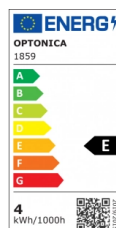

### Мощност

- 4W

### Цвят на светлината

Топла светлина

# Техническа Спецификация

<b>Каталожен Номер</b>	1859
<b>Brand</b>	Optonica
<b>Product Code</b>	SP4-A4
<b>Socket</b>	E27
<b>Power</b>	4W
<b>Energy Consumption</b>	4 kWh/1000h
<b>Input voltage</b>	AC175-265V
<b>Flux</b>	470 lm
<b>FLUX per watt</b>	118 lm/W
<b>IP</b>	20
<b>Dimmable</b>	No
<b>Correlated Color Temperature</b>	2700K
<b>Light Color</b>	Топла светлина
<b>Wattage Equivalent</b>	32W
<b>EAN Code</b>	3800156618596
<b>Energy Efficiency Label</b>	E

<b>Beam angle</b>	300°
<b>Power Factor</b>	0.5
<b>Power LED</b>	4W
<b>On/Off Cycles</b>	25 000x
<b>Instant On</b>	0.2s
<b>Material</b>	Glass
<b>Operating Frequency</b>	50-60 Hz
<b>Temperature</b>	-20°C / +40°C
<b>Ra ≥</b>	80
<b>Life span</b>	25 000 Hours
<b>Color Code</b>	828
<b>Lumen maintenance at end of service life</b>	70%
<b>Size of product</b>	60x106 mm
<b>Size of package</b>	115x60x60 mm
<b>Size of Box</b>	705x360x255 mm
<b>Items per pack</b>	1
<b>Items per box</b>	100
<b>Gross weight</b>	0,050 kg