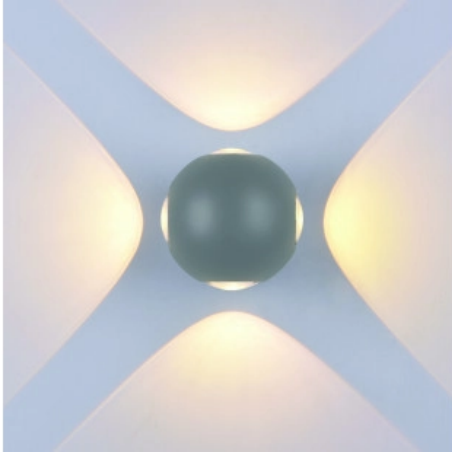

## LED Стенен Осветител Кръгъл 4 Диоди Сиво Тяло

### Цвят на светлината

Топла светлина