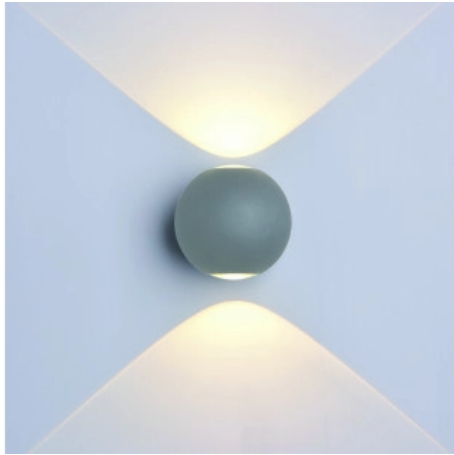

## LED Стенен Осветител Кръгъл Сиво Тяло

### Цвят на светлината

Неутрална  
светлина