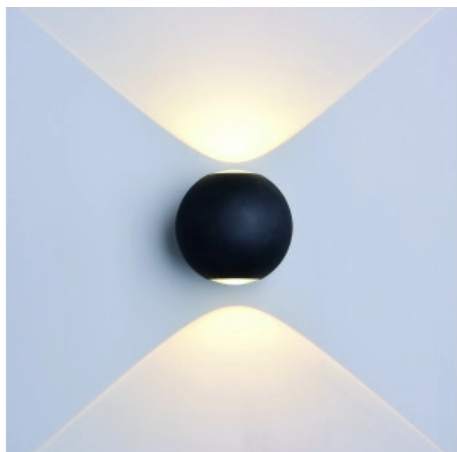

## LED Стенен Осветител Кръгъл Черно Тяло