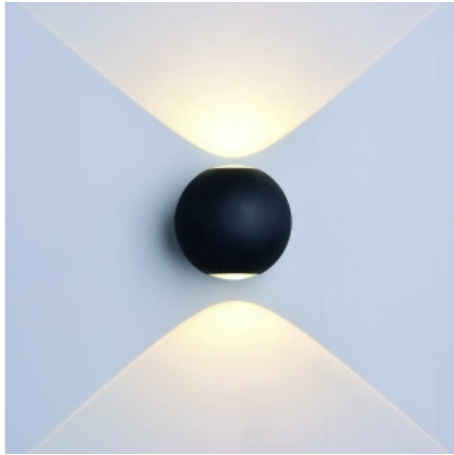

## LED Стенен Осветител Кръгъл Черно Тяло