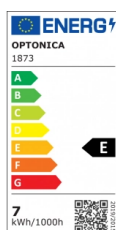

### Мощност

- 6.5W

### Цвят на светлината

Бяла светлина

# Техническа Спецификация

<b>Каталожен Номер</b>	1873
<b>Brand</b>	Optonica
<b>Product Code</b>	SP6.5-A1
<b>Socket</b>	E27
<b>Power</b>	6.5W
<b>Energy Consumption</b>	6.5 kWh/1000h
<b>Input voltage</b>	AC175-265V
<b>Flux</b>	810 lm
<b>FLUX per watt</b>	125lm/W
<b>IP</b>	20
<b>Dimmable</b>	No
<b>Correlated Color Temperature</b>	6000K
<b>Light Color</b>	Бяла светлина
<b>Wattage Equivalent</b>	56W
<b>EAN Code</b>	3800156618732
<b>Energy Efficiency Label</b>	E

<b>Beam angle</b>	300°
<b>Power Factor</b>	0.5
<b>Power LED</b>	6.5W
<b>On/Off Cycles</b>	25 000x
<b>Instant On</b>	0.2s
<b>Material</b>	Glass
<b>Operating Frequency</b>	50-60 Hz
<b>Temperature</b>	-20°C / +40°C
<b>Ra ≥</b>	80
<b>Life span</b>	25 000 Hours
<b>Color Code</b>	860
<b>Lumen maintenance at end of service life</b>	70%
<b>Size of product</b>	60x106 mm
<b>Size of package</b>	115x60x60 mm
<b>Size of Box</b>	705x360x255 mm
<b>Items per pack</b>	1
<b>Items per box</b>	100
<b>Gross weight</b>	0,050 kg