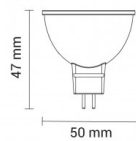

OPTONICA

LED Спот MR16

Мощност

- 7W

Цвет на светлината

Топла светлина

Stamps