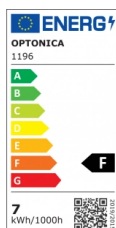

### Мощност

- 7W

### Цвет на светлината

Топла светлина

# Техническа Спецификация

<b>Каталожен Номер</b>	1196
<b>Brand</b>	Optonica
<b>Product Code</b>	SP7-A2
<b>Socket</b>	MR16
<b>Power</b>	7W
<b>Energy Consumption</b>	7 kWh/1000h
<b>Input voltage</b>	DC12V
<b>Flux</b>	600 lm
<b>FLUX per watt</b>	86lm/W
<b>IP</b>	20
<b>Dimmable</b>	No
<b>Correlated Color Temperature</b>	2700K
<b>Light Color</b>	Топла светлина
<b>Wattage Equivalent</b>	56W
<b>EAN Code</b>	3800156611962
<b>Energy Efficiency Label</b>	F

<b>Beam angle</b>	110°
<b>Power Factor</b>	0.5
<b>Power LED</b>	7W
<b>On/Off Cycles</b>	25 000x
<b>Instant On</b>	0.2s
<b>Material</b>	Plastic
<b>Operating Frequency</b>	50-60 Hz
<b>Temperature</b>	-20°C / +40°C
<b>Ra ≥</b>	80
<b>Life span</b>	25 000 Hours
<b>Color Code</b>	828
<b>Lumen maintenance at end of service life</b>	70%
<b>Size of product</b>	Φ50x47 mm
<b>Size of package</b>	60x50x50 mm
<b>Size of Box</b>	530x275x145 mm
<b>Items per pack</b>	1
<b>Items per box</b>	100
<b>Gross weight</b>	0,030 kg