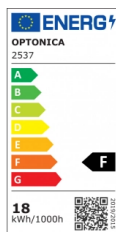

OPTONICA

LED Панел За Външен Монтаж Кръгъл

Мощност

- 18W

Цвят на светлината

Промяна на
топлината
3000K-6000K

Stamps

Техническа Спецификация

Каталожен Номер	2537
Brand	Optonica
Product Code	DL18-A3
Power	18W
Energy Consumption	18 kWh/1000h
Input voltage	AC165-265V
Flux	1450 lm
FLUX per watt	80lm/W
IP	44
Dimmable	No
Light Color	Промяна на топлината 3000K-6000K
Wattage Equivalent	100W
EAN Code	3800156625372
Energy Efficiency Label	F

Beam angle	100°
Power Factor	0.95
On/Off Cycles	25 000x
Instant On	0.1s
Material	ALU+PC
Operating Frequency	50-60 Hz
Temperature	-20°C / +40°C
Ra ≥	80
Life span	25 000 Hours
Color Code	CCT
Body Color	White
Lumen maintenance at end of service life	70%
Size of product	φ226x35 mm
Size of package	240x240x45 mm
Items per pack	1
Items per box	20
Color Of The Shell	White
Gross weight	0,492 kg