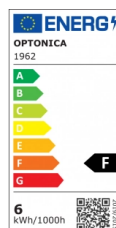

### Puissance

- 6W

# Technical Specification

<b>Reference catalogue</b>	1962
<b>Brand</b>	Optonica
<b>Product Code</b>	SP6-A4
<b>Socket</b>	GU10
<b>Power</b>	6W
<b>Energy Consumption</b>	6 kWh/1000h
<b>Input voltage</b>	AC220-240V
<b>Flux</b>	480 lm
<b>FLUX per watt</b>	80lm/W
<b>IP</b>	20
<b>Dimmable</b>	No
<b>Correlated Color Temperature</b>	2700K
<b>Light Color</b>	Lumière chaude
<b>Wattage Equivalent</b>	35W
<b>EAN Code</b>	3800156619623
<b>Energy Efficiency Label</b>	F

<b>Beam angle</b>	50°
<b>Power Factor</b>	0.5
<b>On/Off Cycles</b>	25 000x
<b>Instant On</b>	0.1s
<b>Material</b>	ALU+PC
<b>Operating Frequency</b>	50-60 Hz
<b>Temperature</b>	-20°C / +40°C
<b>Life span</b>	25 000 Hours
<b>Color Code</b>	827
<b>LED Type</b>	COB
<b>Lumen maintenance at end of service life</b>	70%
<b>Size of product</b>	φ50x55 mm
<b>Size of package</b>	70x55x55 mm
<b>Items per pack</b>	1
<b>Items per box</b>	100
<b>Color Of The Shell</b>	White
<b>Gross weight</b>	0,060 kg
<b>Net weight</b>	0,050 kg